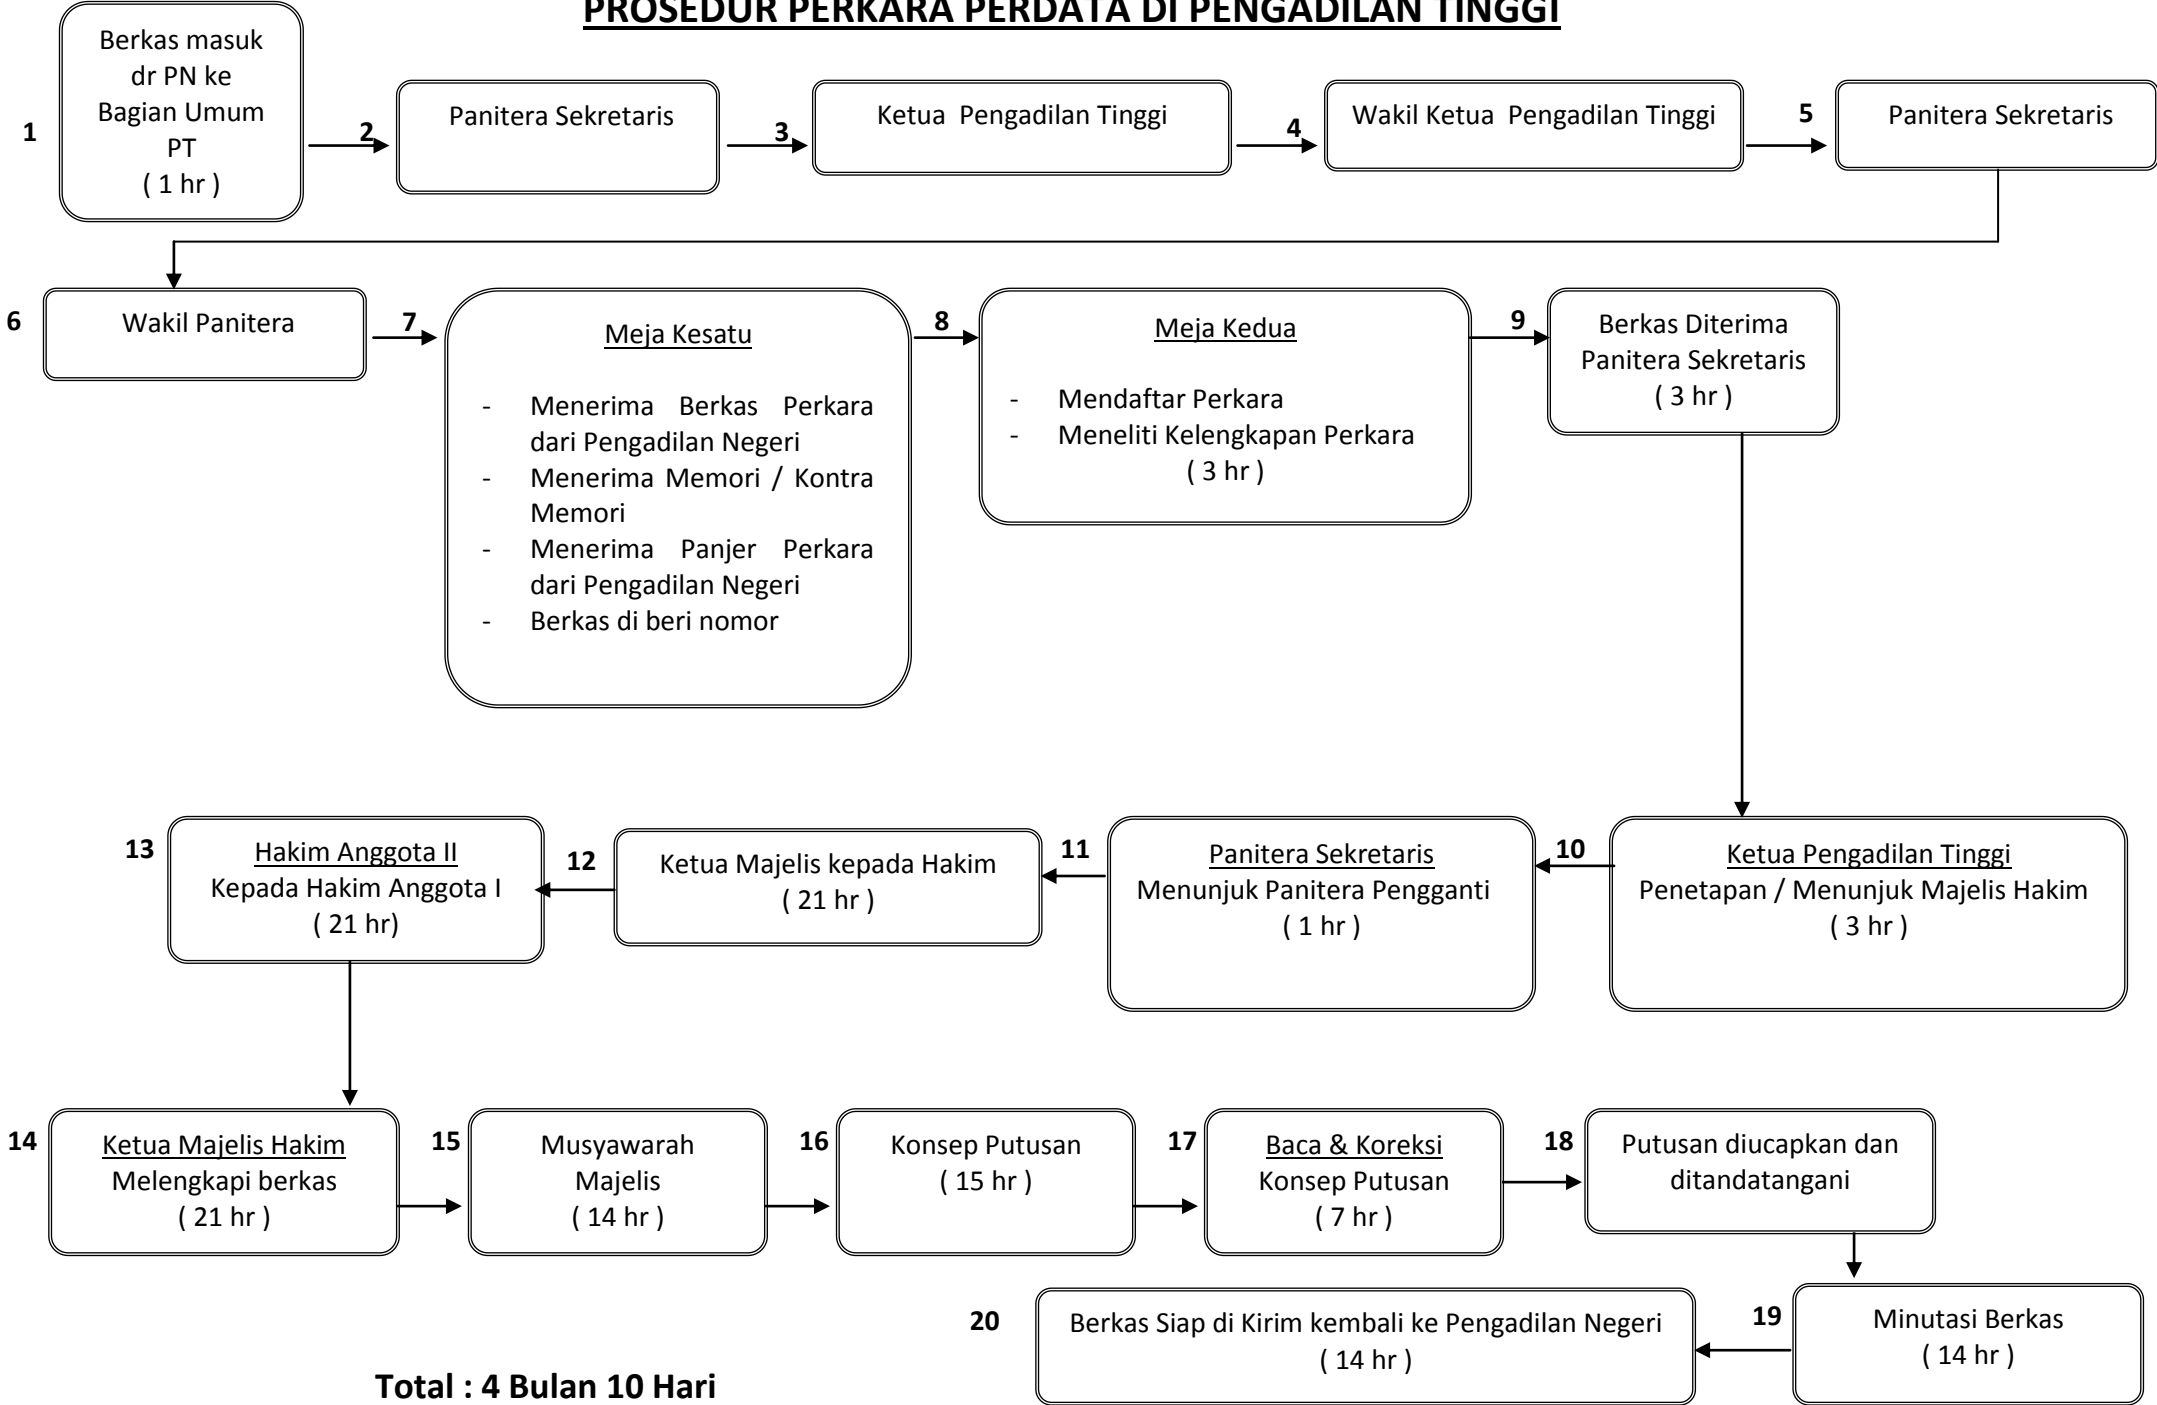

# PROSEDUR PERKARA PERDATA DI PENGADILAN TINGGI

**Total : 4 Bulan 10 Hari**